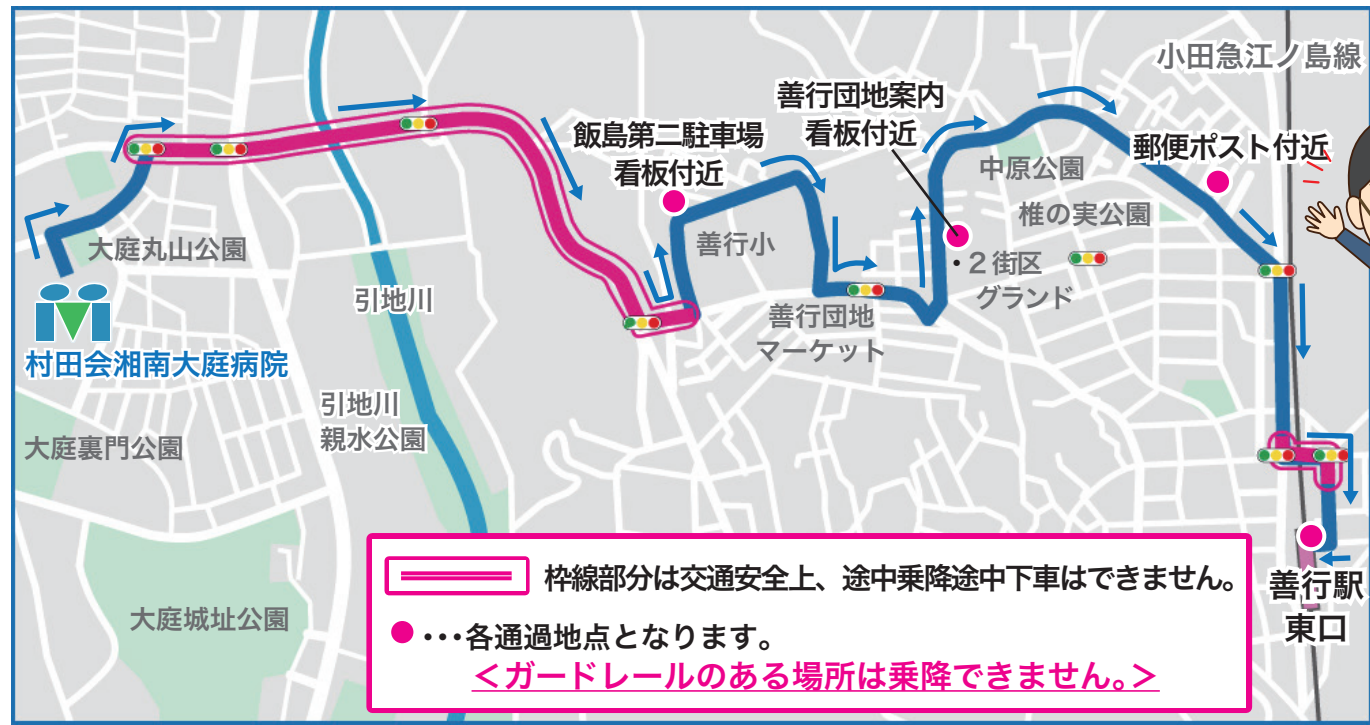

時刻表	平日+土曜日 版						AM最終便	平日版 (土曜日の運行はありません)			PM最終便
	駅-1便	駅-2便	駅-3便	駅-4便	駅-5便	駅-6便	駅-7便	駅-8便	駅-9便	駅-10便	駅-11便
病院発	8:30	9:10	9:50	10:30	11:10	11:50	12:30	14:10	14:50	15:30	16:10
飯島第二駐車場 看板付近	8:36	9:16	9:56	10:36	11:16	11:56	12:36	14:16	14:56	15:36	16:16
善行団地 案内看板付近	8:38	9:18	9:58	10:38	11:18	11:58	12:38	14:18	14:58	15:38	16:18
郵便ポスト付近	8:40	9:20	10:00	10:40	11:20	12:00	12:40	14:20	15:00	15:40	16:20
善行駅東口着	8:43	9:23	10:03	10:43	11:23	12:03	12:43	14:23	15:03	15:43	16:23

■表記の時間を目安に、各通過地点を走行しています。■道路の状況により遅れることもございます。時間は目安として下さい。
 ■土曜日の最終便は駅-7便となります。 ■日曜・祝日は運行しておりません。

●満員の場合は乗車できません。
 ●発熱・風邪症状のある方は乗車できません。

ルート上どこでも乗降できます。
 (一部区間を除く)
 手を上げて運転手に合図してください。

必ずマスクを着用してください。

この車が走ります (色: 白 / 車種: 日産セレナ)